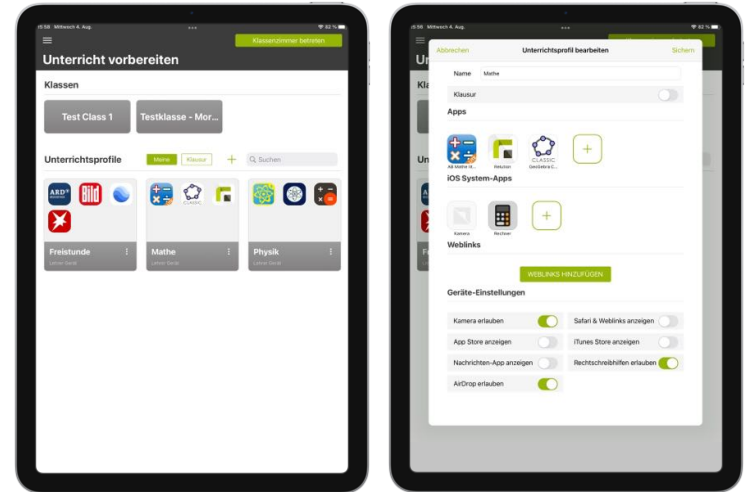

RELACION

EDUCACIÓN

CONSOLA DE PROFESOR

3 PASOS PARA LA ENSEÑANZA CON TABLETS:

- Elige clase, elige lección, aprieta "Empezar"
- **Las Apps se distribuyen de forma automática**, el resto se oculta
- Las lecciones se ejecutan automáticamente después de un tiempo determinado

MÁS TIEMPO PARA LO ESENCIAL EN CLASE

- Relution **gestiona la configuración** de las clases
- Las clases y los alumnos son importados de LDAP/AD
- **Ahorro de tiempo** utilizando la solución de Apple
- Los profesores pueden usar la App “Classroom” en clase, por ejemplo, para bloquear el dispositivo, abrir una App, etc.