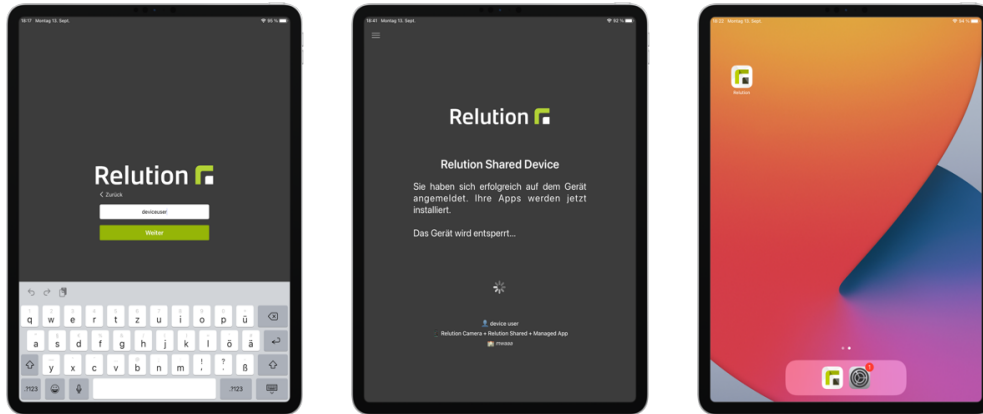

REFERENTES

ENTERPRISE

 BASF We create chemistry	 GROUPE CLARINS	 BMW GROUP	 BOSCH
 Dräger	 STARK DEUTSCHLAND	 CLAAS	DAIMLER
 T	 ZÜBLIN	 PORSCHE	

RELATION

FUNCIONES DESTACADAS

RELUTION DISPOSITIVO COMPARTIDO