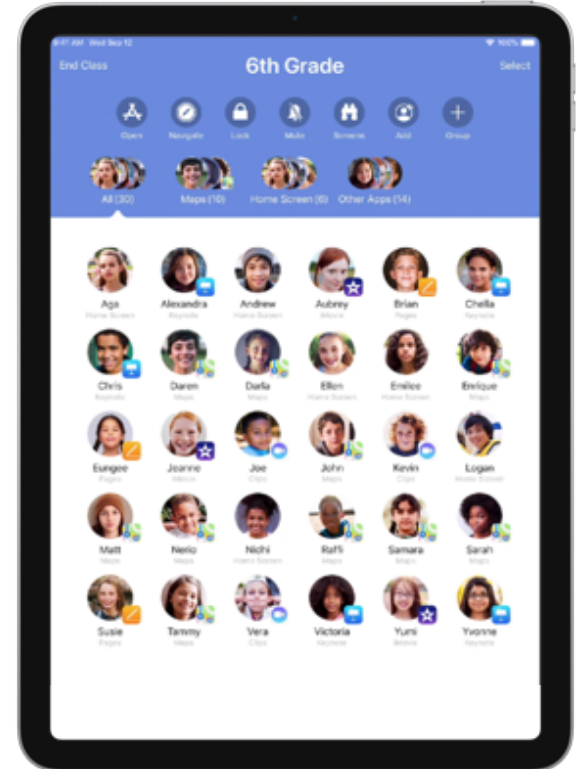

MÁS TIEMPO PARA LO ESENCIAL EN CLASE

- Relution **gestiona la configuración** de las clases
- Las clases y los alumnos son importados de LDAP/AD
- **Ahorro de tiempo** utilizando la solución de Apple
- Los profesores pueden usar la App “Classroom” en clase, por ejemplo, para bloquear el dispositivo, abrir una App, etc.