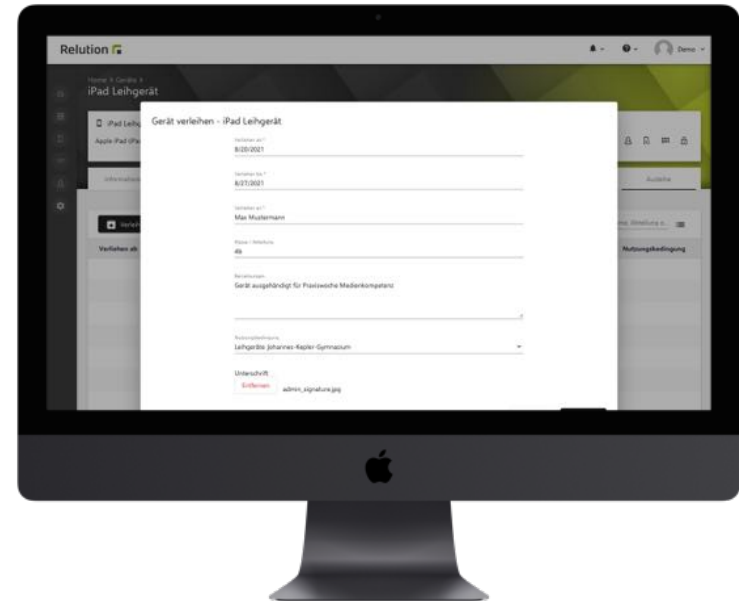

PANTALLA DE INICIO

Pantalla de inicio configurable

- Apps
- Carpetas

SISTEMA DE PRESTAMO

- **Vista transparente** de a quien se le entregan los dispositivos y por que periodo de tiempo
- El proceso de préstamo permite almacenar **diferentes condiciones de uso**