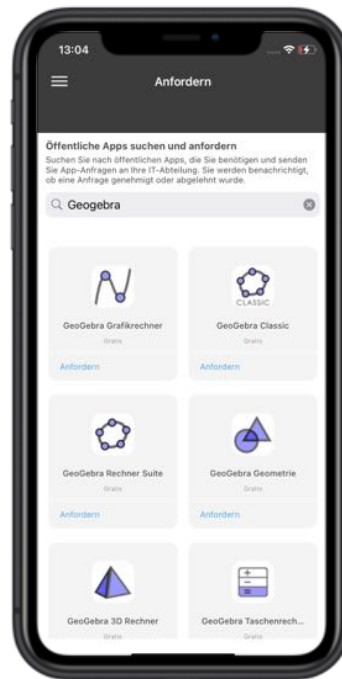

PANTALLA DE INICIO

Pantalla de inicio configurable

- Apps
- Carpetas

SISTEMA DE PRESTAMO

- **Vista transparente** de a quien se le entregan los dispositivos y por que periodo de tiempo
- El proceso de préstamo permite almacenar **diferentes condiciones de uso**

RELACION

EDUCACIÓN

CONSOLA DE PROFESOR

3 PASOS PARA LA ENSEÑANZA CON TABLETS:

- Elige clase, elige lección, aprieta "Empezar"
- **Las Apps se distribuyen de forma automática**, el resto se oculta
- Las lecciones se ejecutan automáticamente después de un tiempo determinado