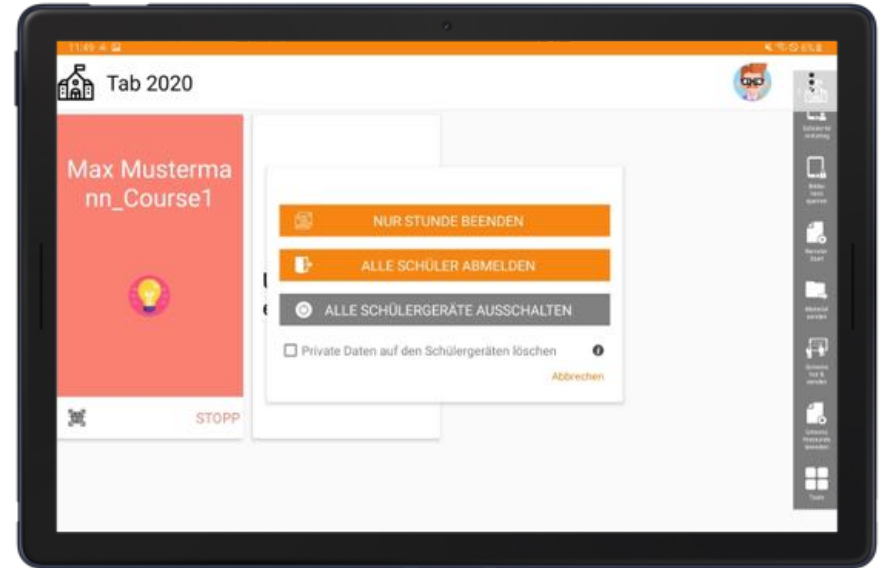

SAMSUNG CLASSROOM MANAGEMENT APP

- Gestion de Tablets (Android y Apple)
- Relution **gestiona la configuración** de las clases
- Las clases y los alumnos son importados de LDAP/AD
- Los profesores pueden usar la App “Samsung Classroom Management” en clase, por ejemplo, para bloquear el dispositivo, abrir una App, etc.